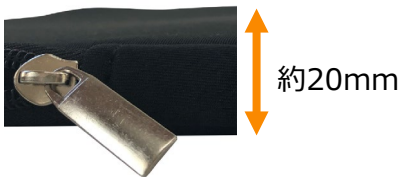

持ち手付【縦型】クッションケース

持ち運びに便利なクッションケース。10インチクラス用・12インチクラス用の2サイズをご用意しました。

マチがあるので、タブレットだけではなく、**2in1タブレットのキーボードも一緒に収まります。**
(メーカーにより異なりますので対応サイズご確認ください。)

- 10インチクラス用
- 12インチクラス用

持ち帰り学習にも最適です。

A4フラットファイルサイズ対応のランドセルに収まります。

※写真は10インチクラスケース。
※12インチクラスケースをランドセル入れ検証済ですが、ランドセル・機器のメーカーによってサイズが異なりますので、詳細はご確認ください。

ここがポイント

クッション素材

厚みのあるクッションが機器を守ります。

ふかふかクッション

出し入れしやすい！

側面部分にもファスナーがあるので出し入れがスムーズです。

マチがあるので2cm程度の機器を入れることが可能です。

※写真は10インチクラスケース

ファスナーが絡みにくい！

内側は**パインピング処理**でファスナーが絡みにくいです。

●持ち手付クッションケース縦型 10インチクラス用

※厚み2cm程度の機器が入ります。

型番	JANコード	サイズ(取っ手含まず)	重量	素材	直販価格(税別)	梱包	製造国
TBC-CU10BL03	4571474360977	外寸：約W220×H290×D20mm 内寸：約W210×H270×D10mm	約130g	ポリウレタン	お問合せ下さい	簡易PP袋	中国